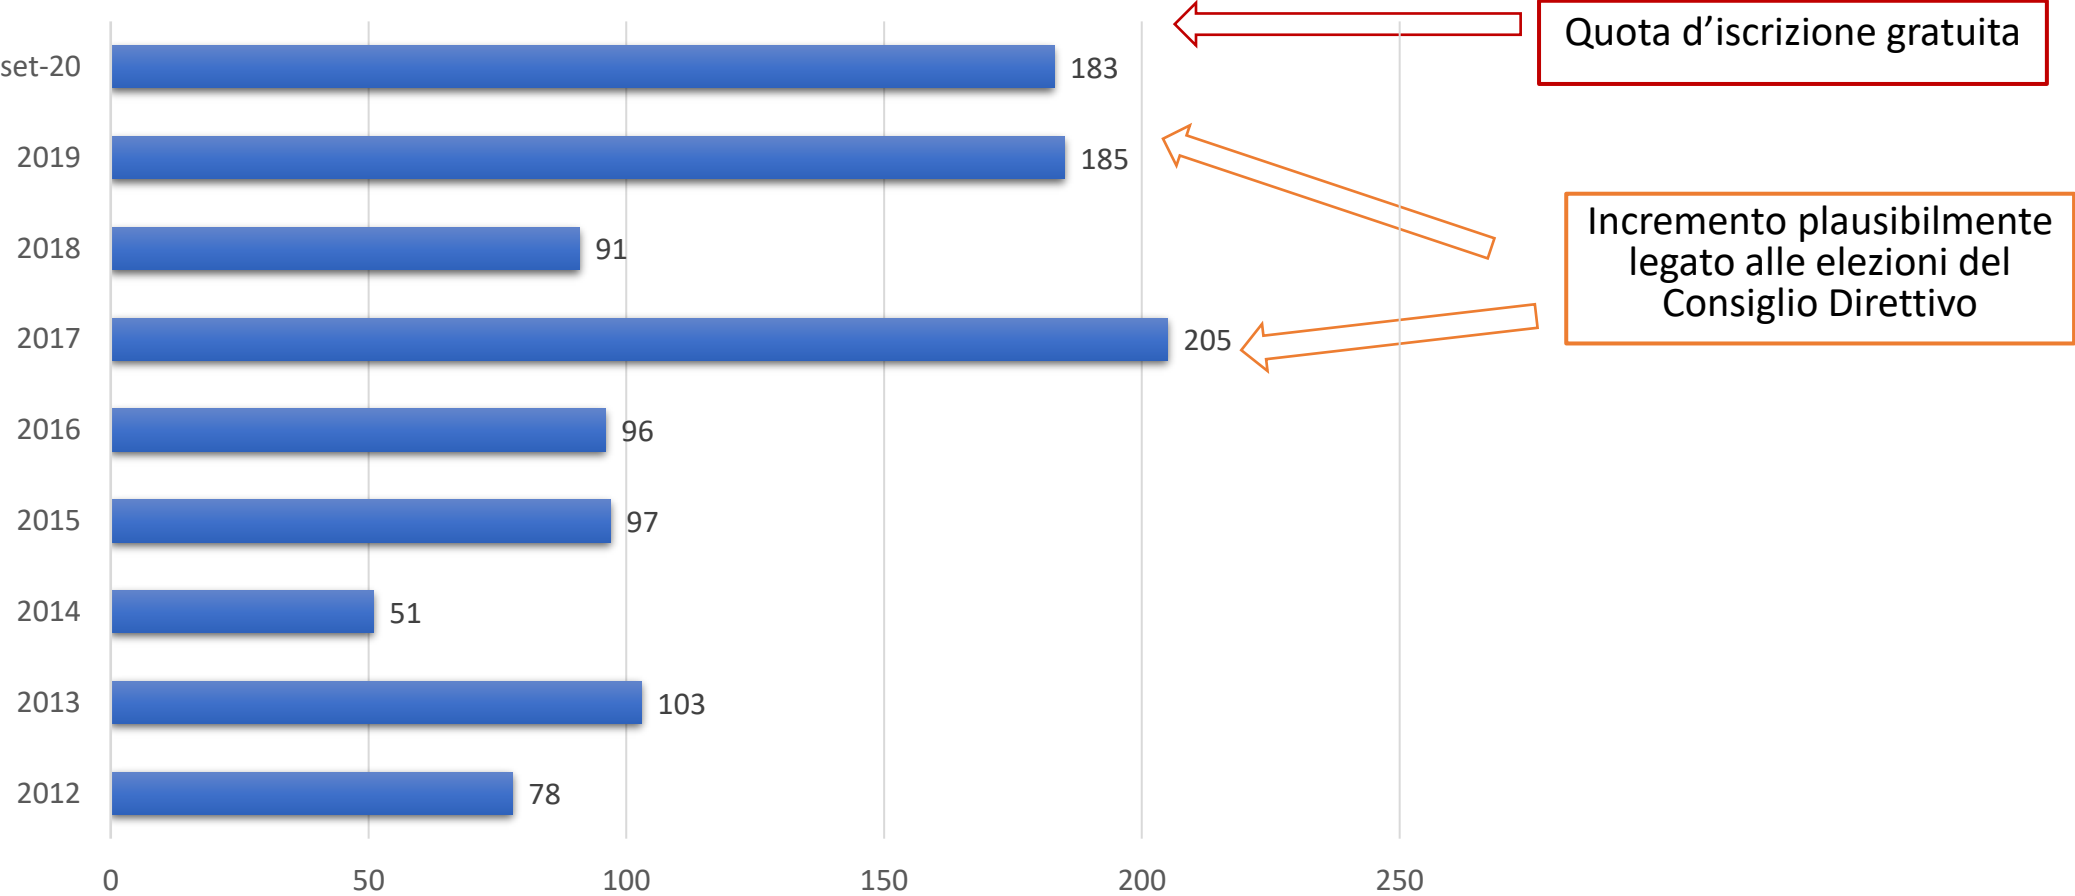

ASSEMBLEA DEI SOCI 2020

RELAZIONE DEL SEGRETARIO

Daniele Mengato

26/09/2020

Soci per anno

Da marzo 2020, SIFaCT offre ai propri soci un anno di iscrizione gratuita alla società

Il numero dei soci è in costante crescita. Nello stesso periodo dello scorso anno, ottobre 2019, i soci erano 848 in totale. Ad oggi si contano oltre 1.000 soci in tutta Italia.

Incremento soci

Il grafico mostra il numero di nuovi soci ogni anno.

Iscritti a settembre 2020

iscritti pre 2015

Con tecnologia Bing
© GeoNames, HERE, MSFT

La distribuzione dei soci nelle varie regioni italiane vede il Veneto in prima posizione per numero di iscritti.