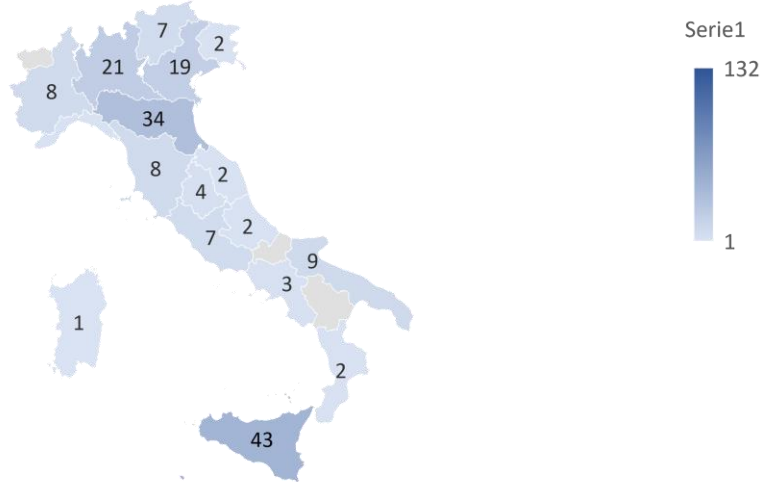

ASSEMBLEA DEI SOCI 2020

RELAZIONE DEL SEGRETARIO

Daniele Mengato

26/09/2020

Soci per anno

Da marzo 2020, SIFaCT offre ai propri soci un anno di iscrizione gratuita alla società

Il numero dei soci è in costante crescita. Nello stesso periodo dello scorso anno, ottobre 2019, i soci erano 848 in totale. Ad oggi si contano oltre 1.000 soci in tutta Italia.

Incremento soci

Il grafico mostra il numero di nuovi soci ogni anno.

Iscritti a settembre 2020

iscritti pre 2015

Con tecnologia Bing
© GeoNames, HERE, MSFT

La distribuzione dei soci nelle varie regioni italiane vede il Veneto in prima posizione per numero di iscritti.

Veneto, Emilia Romagna, Lombardia, Puglia e Sicilia superano i 100 iscritti.

Unica regione senza iscritti: Molise.

Registriamo un costante aumento di iscrizioni in tutte le regioni.

Ridistribuzione dei nuovi iscritti per anno e per regione di provenienza

	Abruzzo	Basilicata	Calabria	Campania	Emilia	Friuli	Lazio	Liguria	Lombardia	Marche	Piemonte	Puglia	Sardegna	Sicilia	Toscana	Trentino	Umbria	Veneto	Valle d'aosta
■ iscritti set-2020	3	6	7	6	31	10	6	1	21	9	9	18	9	10	18	5	3	10	2
■ iscritti 2019	4	3	3	5	11	10	5	0	21	9	11	25	15	5	10	4	2	41	0
■ iscritti 2018	1	1	2	6	11	5	8	1	4	3	7	5	5	5	7	4	2	14	0
■ iscritti 2017	3	0	0	0	27	7	29	1	19	2	18	35	4	26	7	7	1	19	0
■ iscritti 2016	3	0	2	6	9	3	2		15	1	7	9	0	11	7	3	0	18	0
■ iscritti 2015	1	0	0	3	11	3	8	1	6	1	12	5	1	16	6	2	0	21	0
■ iscritti pre 2015 o senza data	2	0	2	3	34	2	7	2	21	2	8	9	1	43	8	7	4	19	0