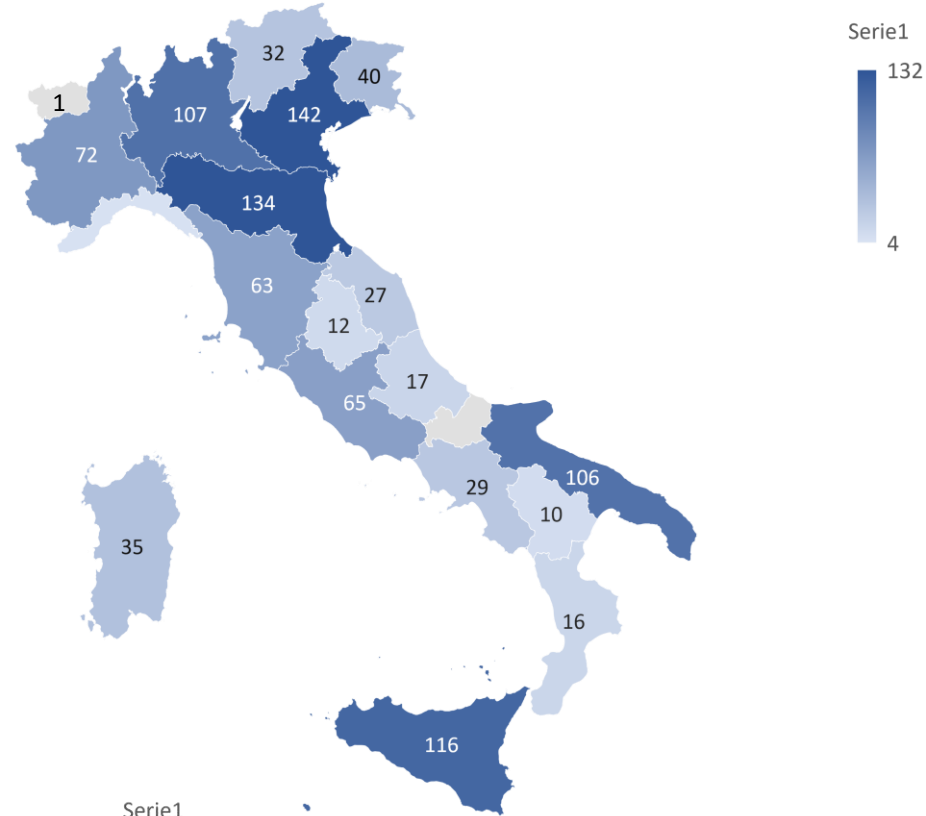

ASSEMBLEA DEI SOCI 2020

RELAZIONE DEL SEGRETARIO

Daniele Mengato

26/09/2020

Soci per anno

Da marzo 2020, SIFaCT offre ai propri soci un anno di iscrizione gratuita alla società

Il numero dei soci è in costante crescita. Nello stesso periodo dello scorso anno, ottobre 2019, i soci erano 848 in totale. Ad oggi si contano oltre 1.000 soci in tutta Italia.

Incremento soci

Il grafico mostra il numero di nuovi soci ogni anno.

Iscritti a settembre 2020

iscritti pre 2015

Con tecnologia Bing
© GeoNames, HERE, MSFT

La distribuzione dei soci nelle varie regioni italiane vede il Veneto in prima posizione per numero di iscritti.

Veneto, Emilia Romagna, Lombardia, Puglia e Sicilia superano i 100 iscritti.

Unica regione senza iscritti: Molise.

Registriamo un costante aumento di iscrizioni in tutte le regioni.

Ridistribuzione dei nuovi iscritti per anno e per regione di provenienza

	Abruzzo	Basilicata	Calabria	Campania	Emilia	Friuli	Lazio	Liguria	Lombardia	Marche	Piemonte	Puglia	Sardegna	Sicilia	Toscana	Trentino	Umbria	Veneto	Valle d'aosta
■ iscritti set-2020	3	6	7	6	31	10	6	1	21	9	9	18	9	10	18	5	3	10	2
■ iscritti 2019	4	3	3	5	11	10	5	0	21	9	11	25	15	5	10	4	2	41	0
■ iscritti 2018	1	1	2	6	11	5	8	1	4	3	7	5	5	5	7	4	2	14	0
■ iscritti 2017	3	0	0	0	27	7	29	1	19	2	18	35	4	26	7	7	1	19	0
■ iscritti 2016	3	0	2	6	9	3	2		15	1	7	9	0	11	7	3	0	18	0
■ iscritti 2015	1	0	0	3	11	3	8	1	6	1	12	5	1	16	6	2	0	21	0
■ iscritti pre 2015 o senza data	2	0	2	3	34	2	7	2	21	2	8	9	1	43	8	7	4	19	0