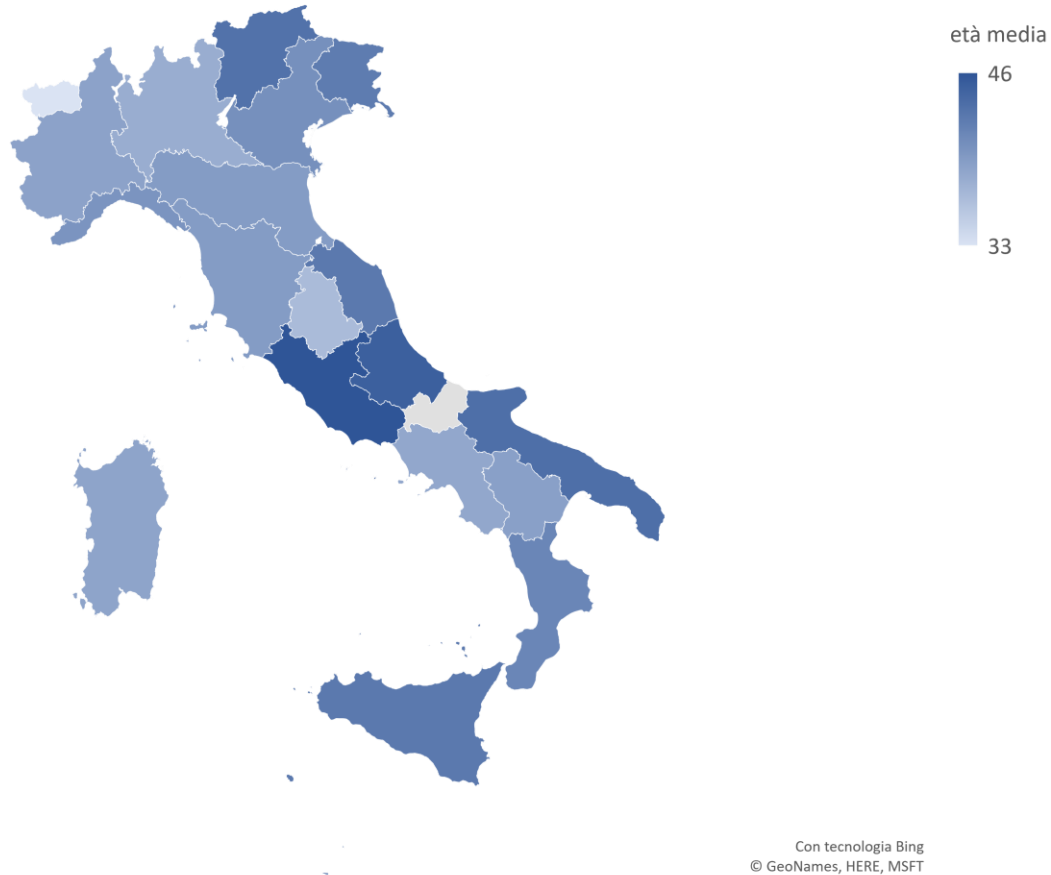

Veneto, Emilia Romagna, Lombardia, Puglia e Sicilia superano i 100 iscritti.

Unica regione senza iscritti: Molise.

Registriamo un costante aumento di iscrizioni in tutte le regioni.

Ridistribuzione dei nuovi iscritti per anno e per regione di provenienza

	Abruzzo	Basilicata	Calabria	Campania	Emilia	Friuli	Lazio	Liguria	Lombardia	Marche	Piemonte	Puglia	Sardegna	Sicilia	Toscana	Trentino	Umbria	Veneto	Valle d'aosta
■ iscritti set-2020	3	6	7	6	31	10	6	1	21	9	9	18	9	10	18	5	3	10	2
■ iscritti 2019	4	3	3	5	11	10	5	0	21	9	11	25	15	5	10	4	2	41	0
■ iscritti 2018	1	1	2	6	11	5	8	1	4	3	7	5	5	5	7	4	2	14	0
■ iscritti 2017	3	0	0	0	27	7	29	1	19	2	18	35	4	26	7	7	1	19	0
■ iscritti 2016	3	0	2	6	9	3	2		15	1	7	9	0	11	7	3	0	18	0
■ iscritti 2015	1	0	0	3	11	3	8	1	6	1	12	5	1	16	6	2	0	21	0
■ iscritti pre 2015 o senza data	2	0	2	3	34	2	7	2	21	2	8	9	1	43	8	7	4	19	0

■ iscritti pre 2015 o senza data ■ iscritti 2015 ■ iscritti 2016 ■ iscritti 2017 ■ iscritti 2018 ■ iscritti 2019 ■ iscritti set-2020

Storicamente si è sempre pensato che SIFaCT fosse formata principalmente da colleghi del nord Italia...

Ripartizione % soci 2020

Età media iscritti SIFaCT 2020

Età media

Il grafico a sinistra mostra l'età media degli iscritti distribuiti nelle varie regioni Italiane. L'età media va dai 3 della Valle d'Aosta ai 46 del Lazio.