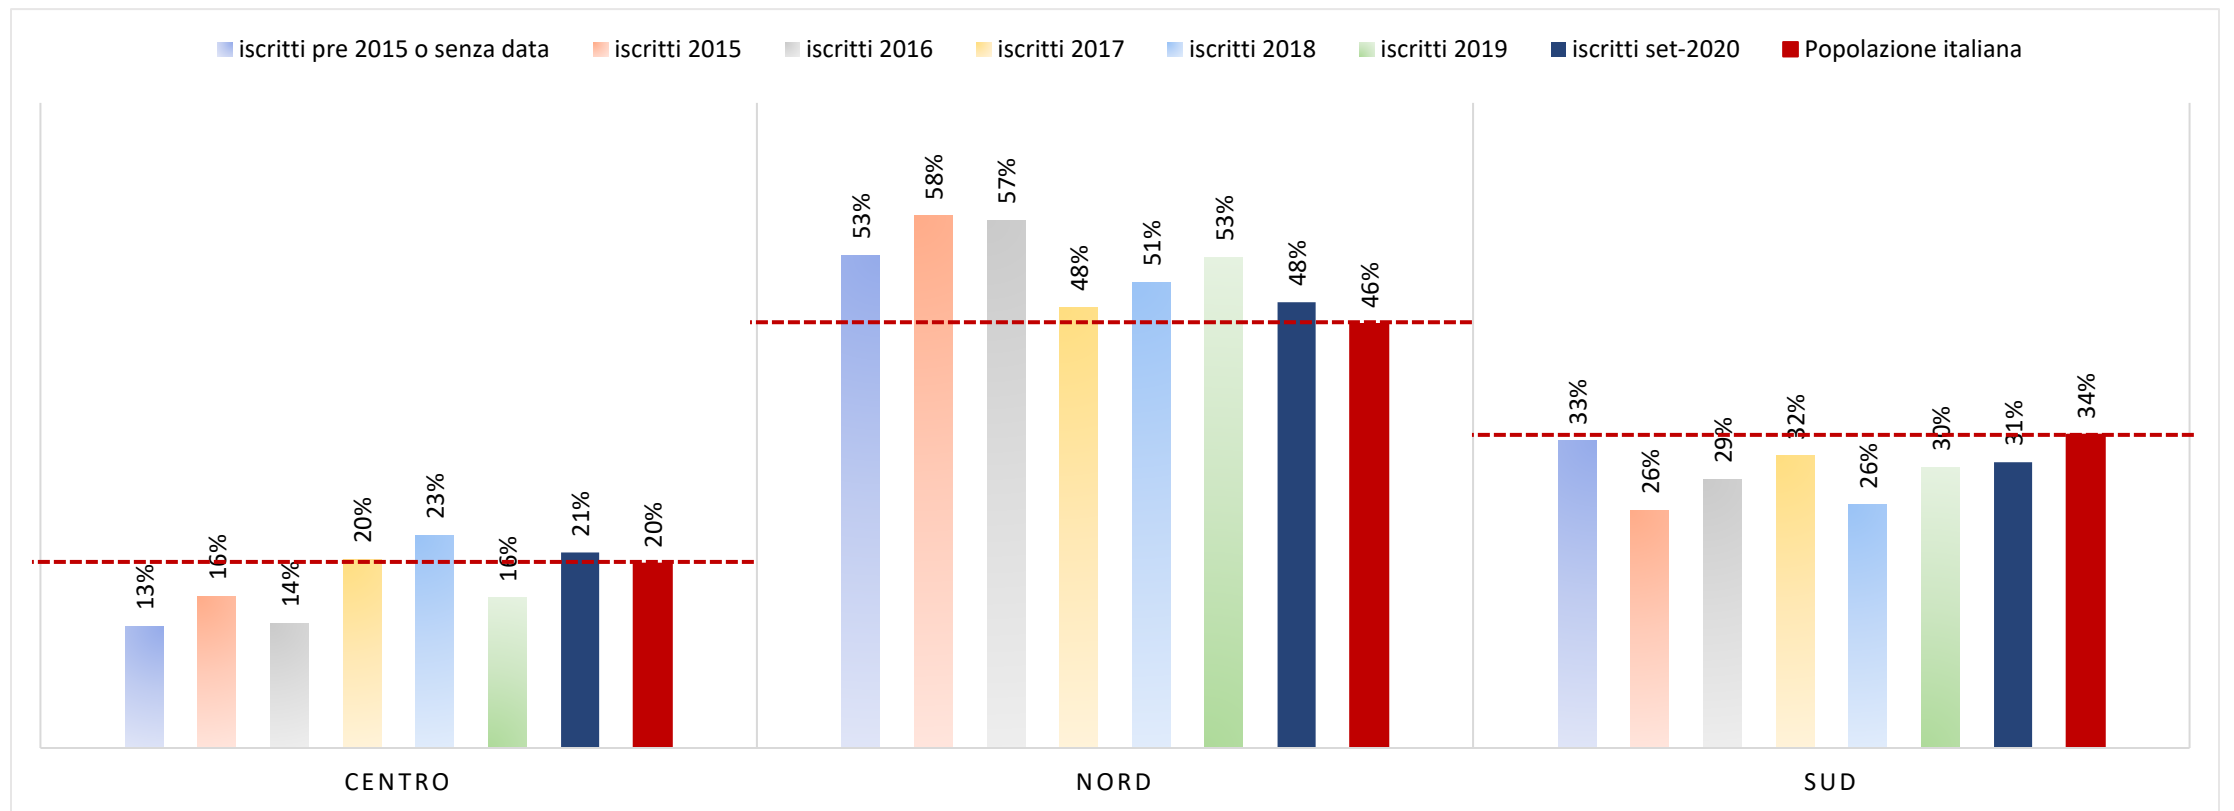

Storicamente si è sempre pensato che SIFaCT fosse formata principalmente da colleghi del nord Italia...

Ripartizione % soci 2020