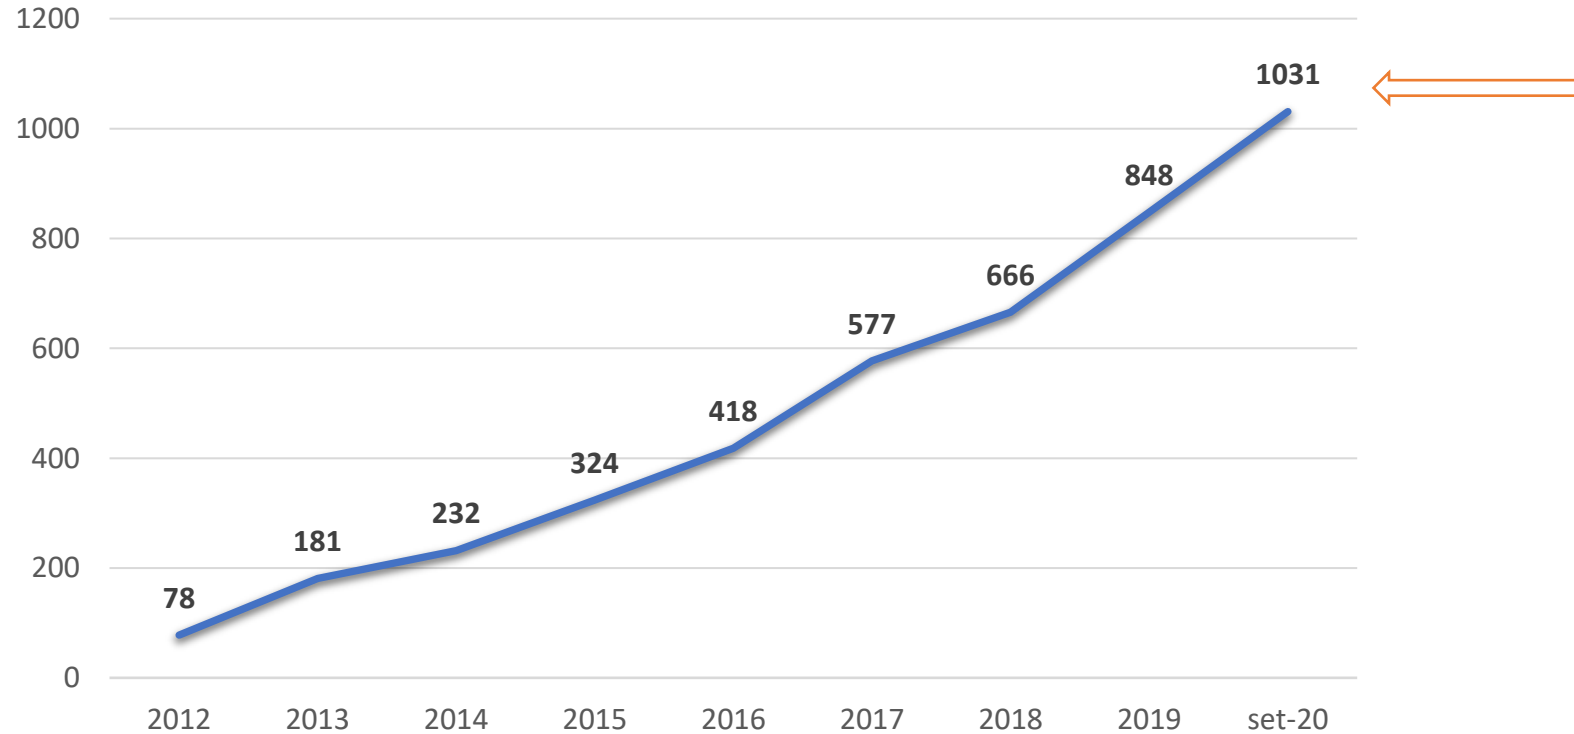

ASSEMBLEA DEI SOCI 2020

RELAZIONE DEL SEGRETARIO

Daniele Mengato

26/09/2020

Soci per anno

Da marzo 2020, SIFaCT offre ai propri soci un anno di iscrizione gratuita alla società

Il numero dei soci è in costante crescita. Nello stesso periodo dello scorso anno, ottobre 2019, i soci erano 848 in totale. Ad oggi si contano oltre 1.000 soci in tutta Italia.

Incremento soci

Il grafico mostra il numero di nuovi soci ogni anno.

Iscritti a settembre 2020

iscritti pre 2015

Con tecnologia Bing
© GeoNames, HERE, MSFT

La distribuzione dei soci nelle varie regioni italiane vede il Veneto in prima posizione per numero di iscritti.

Veneto, Emilia Romagna, Lombardia, Puglia e Sicilia superano i 100 iscritti.

Unica regione senza iscritti: Molise.

Registriamo un costante aumento di iscrizioni in tutte le regioni.

Ridistribuzione dei nuovi iscritti per anno e per regione di provenienza

	Abruzzo	Basilicata	Calabria	Campania	Emilia	Friuli	Lazio	Liguria	Lombardia	Marche	Piemonte	Puglia	Sardegna	Sicilia	Toscana	Trentino	Umbria	Veneto	Valle d'aosta
■ iscritti set-2020	3	6	7	6	31	10	6	1	21	9	9	18	9	10	18	5	3	10	2
■ iscritti 2019	4	3	3	5	11	10	5	0	21	9	11	25	15	5	10	4	2	41	0
■ iscritti 2018	1	1	2	6	11	5	8	1	4	3	7	5	5	5	7	4	2	14	0
■ iscritti 2017	3	0	0	0	27	7	29	1	19	2	18	35	4	26	7	7	1	19	0
■ iscritti 2016	3	0	2	6	9	3	2		15	1	7	9	0	11	7	3	0	18	0
■ iscritti 2015	1	0	0	3	11	3	8	1	6	1	12	5	1	16	6	2	0	21	0
■ iscritti pre 2015 o senza data	2	0	2	3	34	2	7	2	21	2	8	9	1	43	8	7	4	19	0