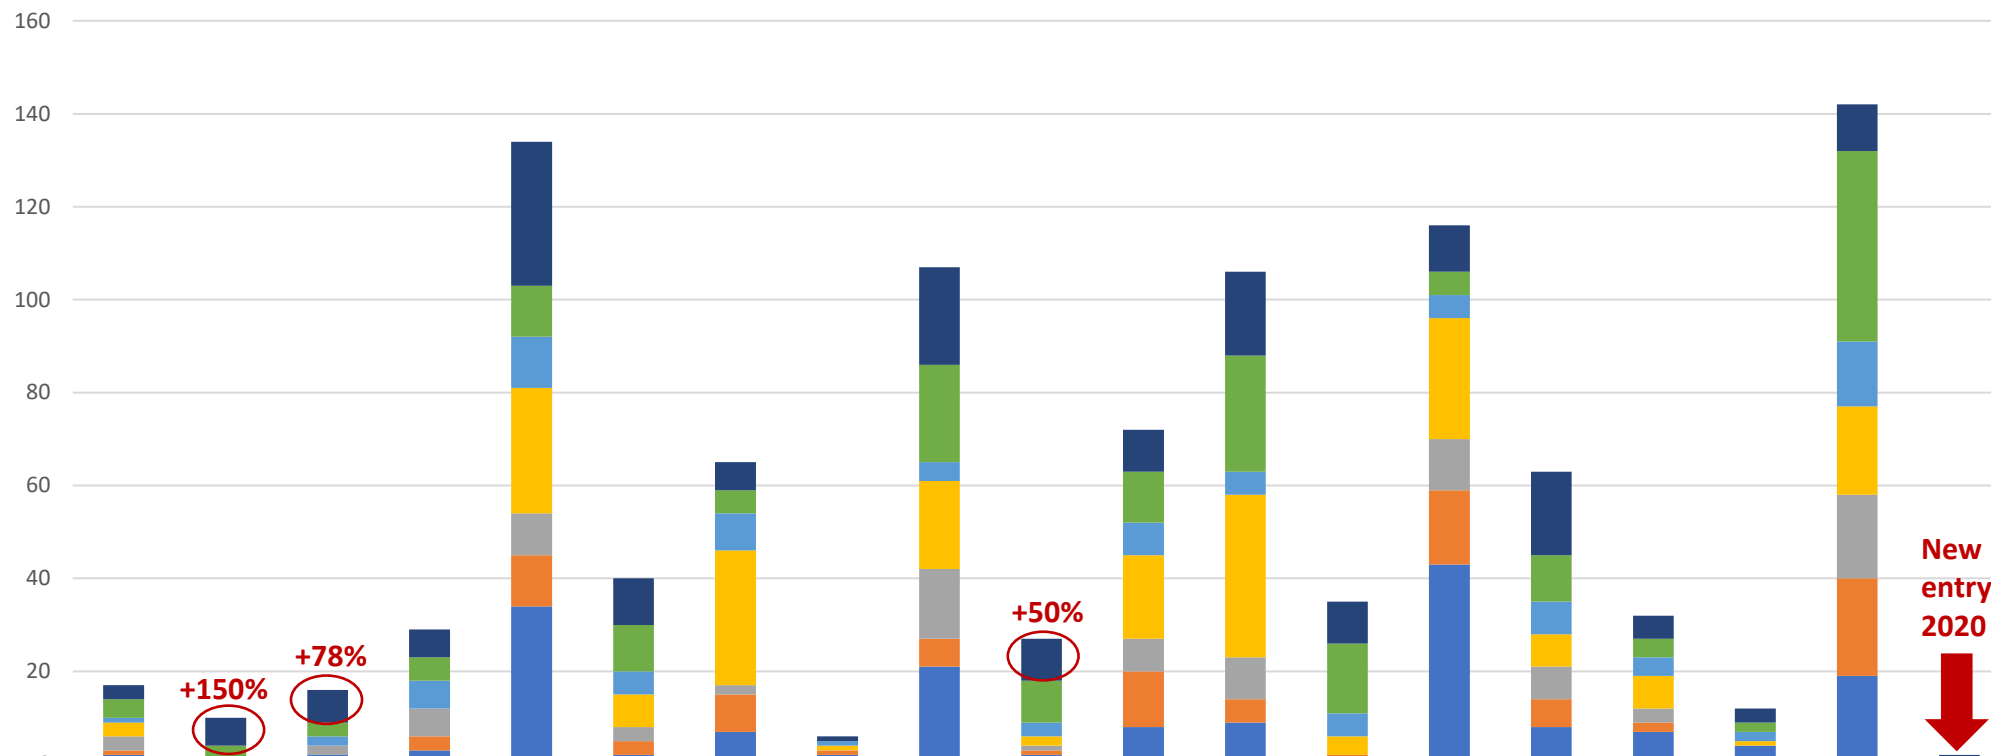

ASSEMBLEA DEI SOCI 2020

RELAZIONE DEL SEGRETARIO

Daniele Mengato

26/09/2020

Soci per anno

Da marzo 2020, SIFaCT offre ai propri soci un anno di iscrizione gratuita alla società

Il numero dei soci è in costante crescita. Nello stesso periodo dello scorso anno, ottobre 2019, i soci erano 848 in totale. Ad oggi si contano oltre 1.000 soci in tutta Italia.

Incremento soci

Il grafico mostra il numero di nuovi soci ogni anno.

Iscritti a settembre 2020

iscritti pre 2015

Con tecnologia Bing
© GeoNames, HERE, MSFT

La distribuzione dei soci nelle varie regioni italiane vede il Veneto in prima posizione per numero di iscritti.

Veneto, Emilia Romagna, Lombardia, Puglia e Sicilia superano i 100 iscritti.

Unica regione senza iscritti: Molise.

Registriamo un costante aumento di iscrizioni in tutte le regioni.

Ridistribuzione dei nuovi iscritti per anno e per regione di provenienza

	Abruzzo	Basilicata	Calabria	Campania	Emilia	Friuli	Lazio	Liguria	Lombardia	Marche	Piemonte	Puglia	Sardegna	Sicilia	Toscana	Trentino	Umbria	Veneto	Valle d'aosta
■ iscritti set-2020	3	6	7	6	31	10	6	1	21	9	9	18	9	10	18	5	3	10	2
■ iscritti 2019	4	3	3	5	11	10	5	0	21	9	11	25	15	5	10	4	2	41	0
■ iscritti 2018	1	1	2	6	11	5	8	1	4	3	7	5	5	5	7	4	2	14	0
■ iscritti 2017	3	0	0	0	27	7	29	1	19	2	18	35	4	26	7	7	1	19	0
■ iscritti 2016	3	0	2	6	9	3	2		15	1	7	9	0	11	7	3	0	18	0
■ iscritti 2015	1	0	0	3	11	3	8	1	6	1	12	5	1	16	6	2	0	21	0
■ iscritti pre 2015 o senza data	2	0	2	3	34	2	7	2	21	2	8	9	1	43	8	7	4	19	0