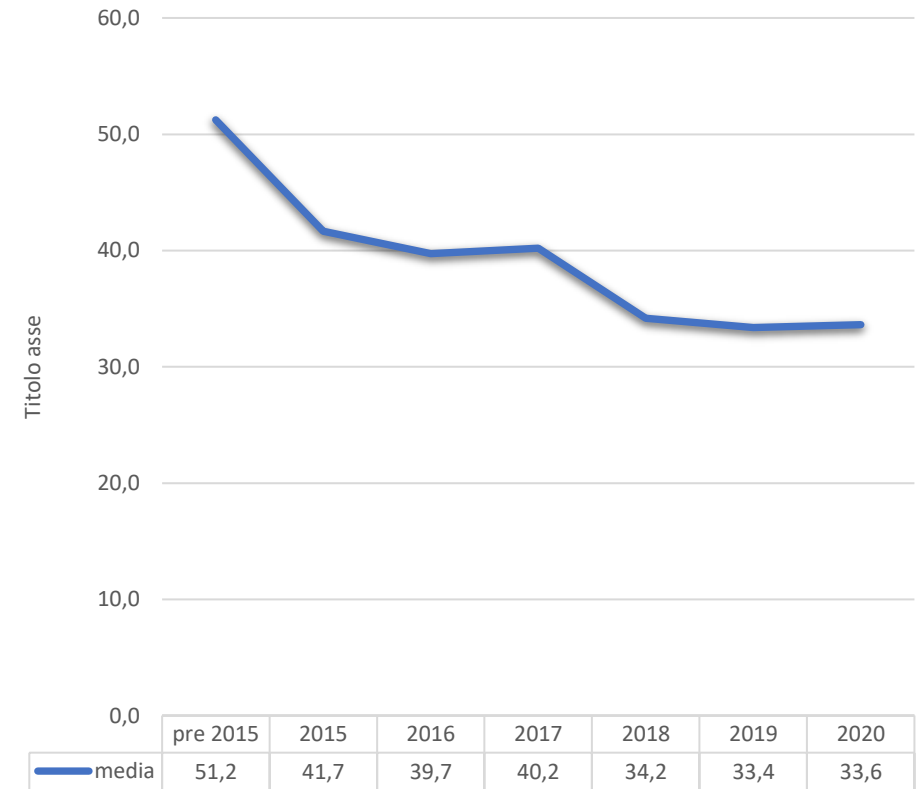

	Abruzzo	Basilicata	Calabria	Campania	Emilia	Friuli	Lazio	Liguria	Lombardia	Marche	Piemonte	Puglia	Sardegna	Sicilia	Toscana	Trentino	Umbria	Veneto	Valle d'aosta
■ iscritti set-2020	3	6	7	6	31	10	6	1	21	9	9	18	9	10	18	5	3	10	2
■ iscritti 2019	4	3	3	5	11	10	5	0	21	9	11	25	15	5	10	4	2	41	0
■ iscritti 2018	1	1	2	6	11	5	8	1	4	3	7	5	5	5	7	4	2	14	0
■ iscritti 2017	3	0	0	0	27	7	29	1	19	2	18	35	4	26	7	7	1	19	0
■ iscritti 2016	3	0	2	6	9	3	2		15	1	7	9	0	11	7	3	0	18	0
■ iscritti 2015	1	0	0	3	11	3	8	1	6	1	12	5	1	16	6	2	0	21	0
■ iscritti pre 2015 o senza data	2	0	2	3	34	2	7	2	21	2	8	9	1	43	8	7	4	19	0

■ iscritti pre 2015 o senza data ■ iscritti 2015 ■ iscritti 2016 ■ iscritti 2017 ■ iscritti 2018 ■ iscritti 2019 ■ iscritti set-2020

Storicamente si è sempre pensato che SIFaCT fosse formata principalmente da colleghi del nord Italia...

Ripartizione % soci 2020

Età media iscritti SIFaCT 2020

Età media

Il grafico a sinistra mostra l'età media degli iscritti distribuiti nelle varie regioni Italiane. L'età media va dai 3 della Valle d'Aosta ai 46 del Lazio.

Nel grafico a destra si evidenzia che negli anni l'età media degli iscritti si è abbassata confermando il particolare interesse dei colleghi giovani alle iniziative societarie.

Iscritti a settembre 2020