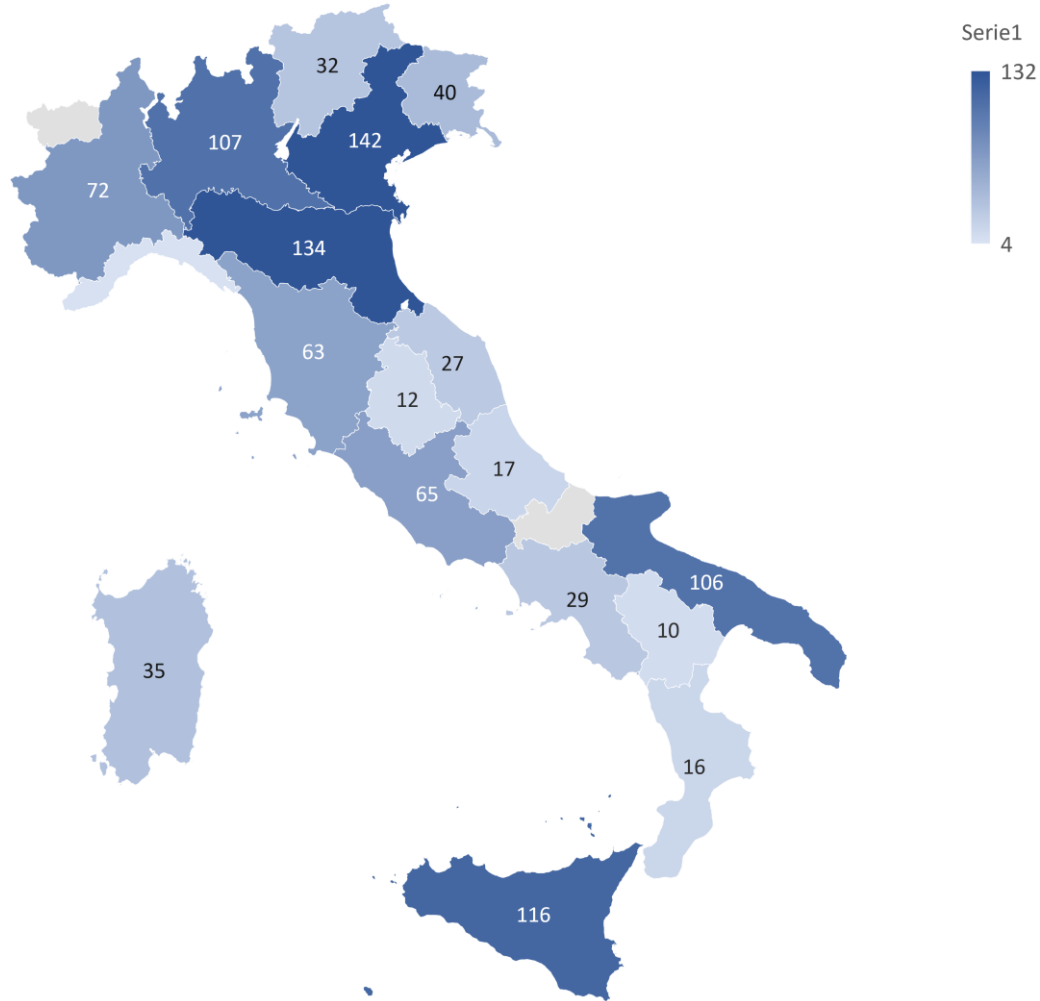

	Abruzzo	Basilicata	Calabria	Campania	Emilia	Friuli	Lazio	Liguria	Lombardia	Marche	Piemonte	Puglia	Sardegna	Sicilia	Toscana	Trentino	Umbria	Veneto	Valle d'aosta
■ iscritti set-2020	3	6	7	6	31	10	6	1	21	9	9	18	9	10	18	5	3	10	2
■ iscritti 2019	4	3	3	5	11	10	5	0	21	9	11	25	15	5	10	4	2	41	0
■ iscritti 2018	1	1	2	6	11	5	8	1	4	3	7	5	5	5	7	4	2	14	0
■ iscritti 2017	3	0	0	0	27	7	29	1	19	2	18	35	4	26	7	7	1	19	0
■ iscritti 2016	3	0	2	6	9	3	2		15	1	7	9	0	11	7	3	0	18	0
■ iscritti 2015	1	0	0	3	11	3	8	1	6	1	12	5	1	16	6	2	0	21	0
■ iscritti pre 2015 o senza data	2	0	2	3	34	2	7	2	21	2	8	9	1	43	8	7	4	19	0

■ iscritti pre 2015 o senza data ■ iscritti 2015 ■ iscritti 2016 ■ iscritti 2017 ■ iscritti 2018 ■ iscritti 2019 ■ iscritti set-2020

Storicamente si è sempre pensato che SIFaCT fosse formata principalmente da colleghi del nord Italia...

Ripartizione % soci 2020

Età media iscritti SIFaCT 2020

Età media

Il grafico a sinistra mostra l'età media degli iscritti distribuiti nelle varie regioni Italiane. L'età media va dai 3 della Valle d'Aosta ai 46 del Lazio.

Nel grafico a destra si evidenzia che negli anni l'età media degli iscritti si è abbassata confermando il particolare interesse dei colleghi giovani alle iniziative societarie.

Iscritti a settembre 2020